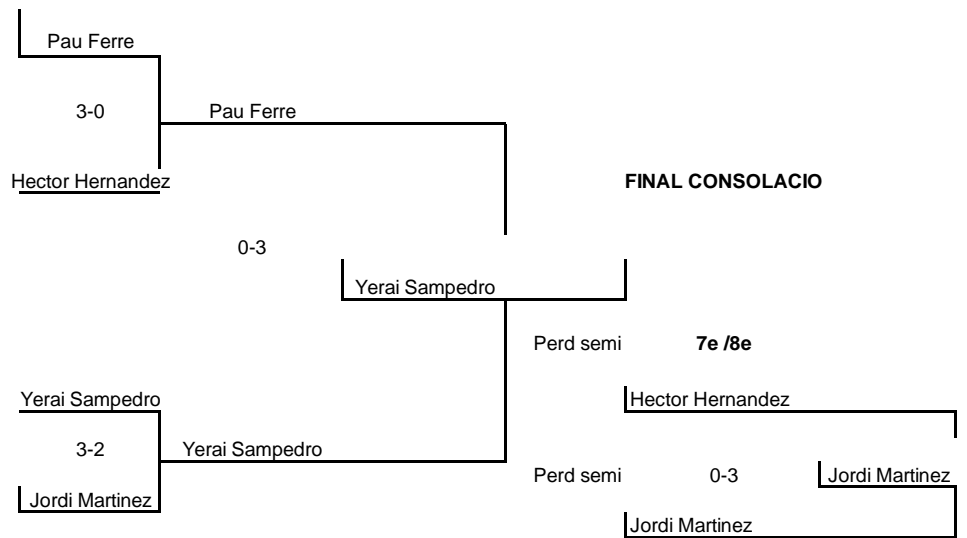

**QUADRE FINAL**

**QUADRE CONSOLACIO**

Posició	Infantil
1r	Toni Sorni
2n	Izan Bueno
3r	Pol Besora
4t	Eric Gimenez
5e	Yeraí Sampedro
6e	Pau Ferre
7e	Jordi Martínez
8e	Hector Hernandez