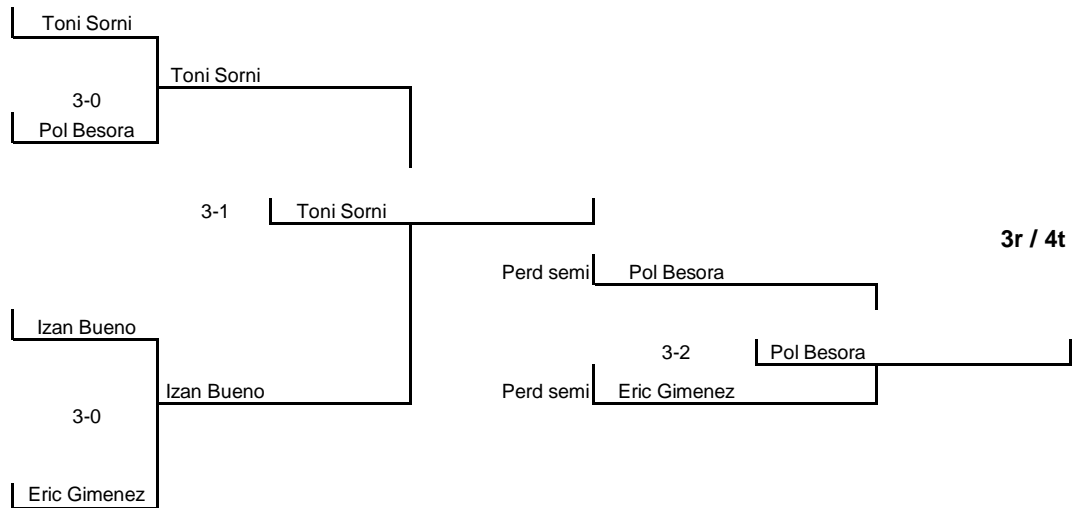

**QUADRE FINAL**

**QUADRE CONSOLACIO**

Posició	Infantil
1r	Toni Sorni
2n	Izan Bueno
3r	Pol Besora
4t	Eric Gimenez
5e	Yeraí Sampedro
6e	Pau Ferre
7e	Jordi Martínez
8e	Hector Hernandez